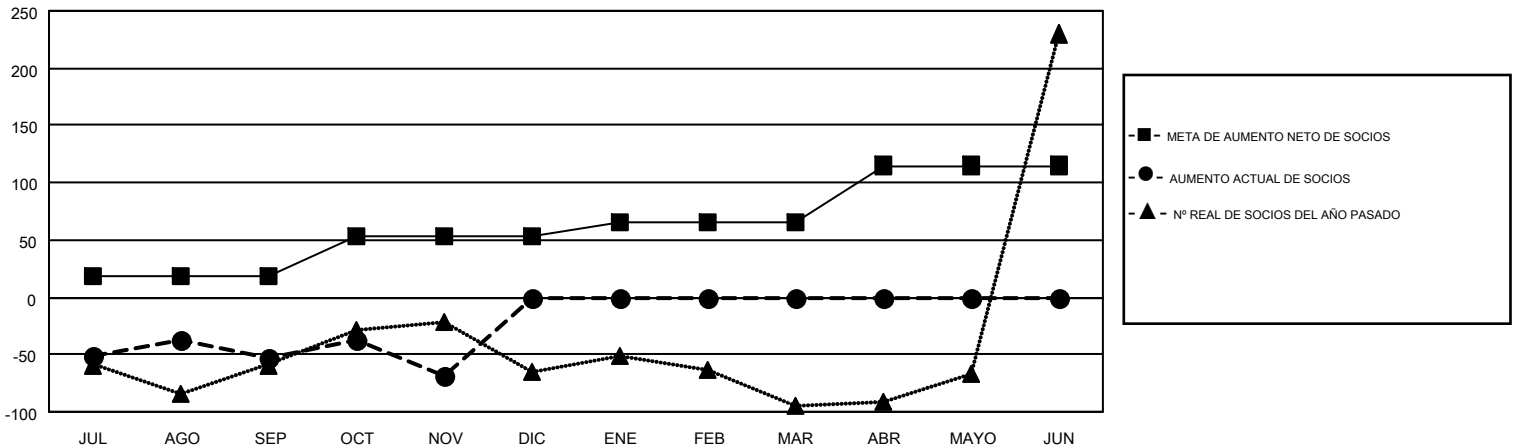

GMT MONTHLY MEMBERSHIP PROGRESS REPORT

Results as of: 11/30/2017

Multiple District M

LOCATION: PARAGUAY

GMT: AGRIPINA JARA DE GINARD

GMT DE AE 3

Clubes				socios			
RESULTADOS DE 2017-2018				RESULTADOS DE 2017-2018			
TRIMESTRE	META DE CLUBES NUEVOS	NUEVOS CLUBES	CLUBES DADOS DE BAJA	TRIMESTRE	META DE AUMENTO NETO DE SOCIOS	AUMENTO ACTUAL DE SOCIOS	Nº REAL DE SOCIOS DADOS DE BAJA (incluidos traslados)
JUL/AGO/SEP	1	0	0	JUL/AGO/SEP	18	48	98
OCT/NOV/DIC	2	0	0	OCT/NOV/DIC	35	52	64
ENE/FEB/MAR	1	0	0	ENE/FEB/MAR	13	0	0
ABR/MAYO/JUN	1	0	0	ABR/MAYO/JUN	49	0	0

METAS Y CIFRA ACUMULATIVA DE CLUBES NUEVOS

METAS Y CIFRA ACUMULATIVA DE SOCIOS

CLUBES DADOS DE BAJA: 0	36 CLUBS OF 95 AÑADIERON 1 O MÁS SOCIOS NUEVOS	<u>DISTRIBUCIÓN POR SEXO</u>
		MASCULINO 1,416 (50.72%)
		FEMENINO 1,376 (49.28%)
<u>SOCIOS DADOS DE BAJA</u>	HAGA CLIC AQUÍ PARA OBTENER LOS DATOS ACUMULATIVOS DE SOCIOS	TOTAL DE SOCIOS EN UNIDADES FAMILIARES 1,061
FALLECIDOS 14		SOCIOS FAMILIARES QUE PAGAN LA MITAD DE LAS CUOTAS 622
CLUB CANCELADO 0		
OTRO 148		
TOTAL 162		