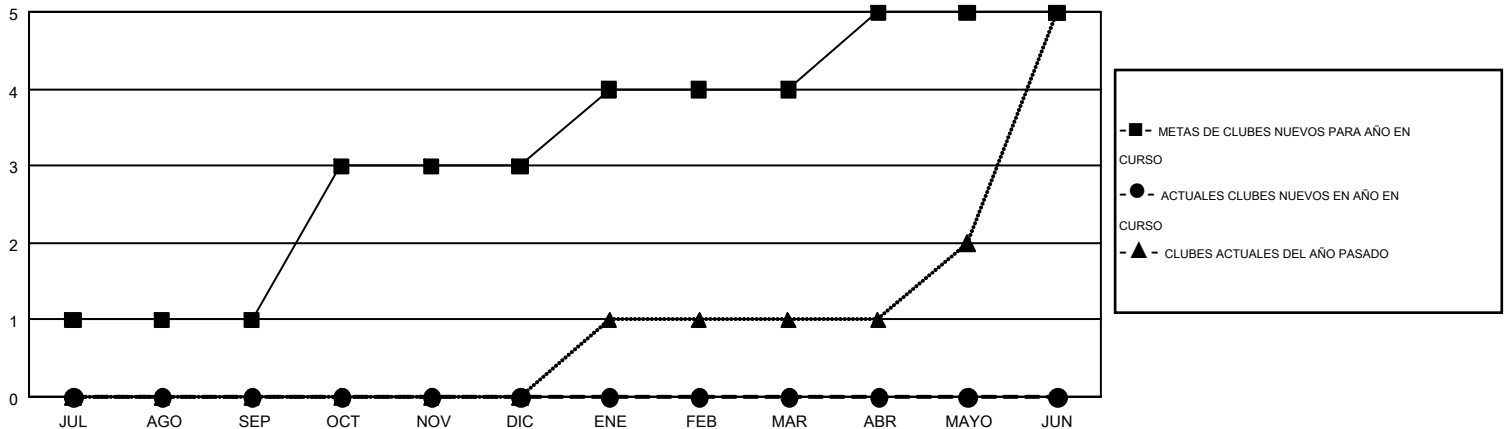

GMT MONTHLY MEMBERSHIP PROGRESS REPORT

Results as of: 11/30/2017

Multiple District M

LOCATION: PARAGUAY

GMT: AGRIPINA JARA DE GINARD

GMT DE AE 3

Clubes				socios			
RESULTADOS DE 2017-2018				RESULTADOS DE 2017-2018			
TRIMESTRE	META DE CLUBES NUEVOS	NUEVOS CLUBES	CLUBES DADOS DE BAJA	TRIMESTRE	META DE AUMENTO NETO DE SOCIOS	AUMENTO ACTUAL DE SOCIOS	Nº REAL DE SOCIOS DADOS DE BAJA (incluidos traslados)
JUL/AGO/SEP	1	0	0	JUL/AGO/SEP	18	48	98
OCT/NOV/DIC	2	0	0	OCT/NOV/DIC	35	52	64
ENE/FEB/MAR	1	0	0	ENE/FEB/MAR	13	0	0
ABR/MAYO/JUN	1	0	0	ABR/MAYO/JUN	49	0	0

METAS Y CIFRA ACUMULATIVA DE CLUBES NUEVOS

METAS Y CIFRA ACUMULATIVA DE SOCIOS

CLUBES DADOS DE BAJA: 0	36 CLUBS OF 95 AÑADIERON 1 O MÁS SOCIOS NUEVOS	<u>DISTRIBUCIÓN POR SEXO</u>
		MASCULINO 1,416 (50.72%)
		FEMENINO 1,376 (49.28%)
<u>SOCIOS DADOS DE BAJA</u>	HAGA CLIC AQUÍ PARA OBTENER LOS DATOS ACUMULATIVOS DE SOCIOS	TOTAL DE SOCIOS EN UNIDADES FAMILIARES 1,061
FALLECIDOS 14		SOCIOS FAMILIARES QUE PAGAN LA MITAD DE LAS CUOTAS 622
CLUB CANCELADO 0		
OTRO 148		
TOTAL 162		